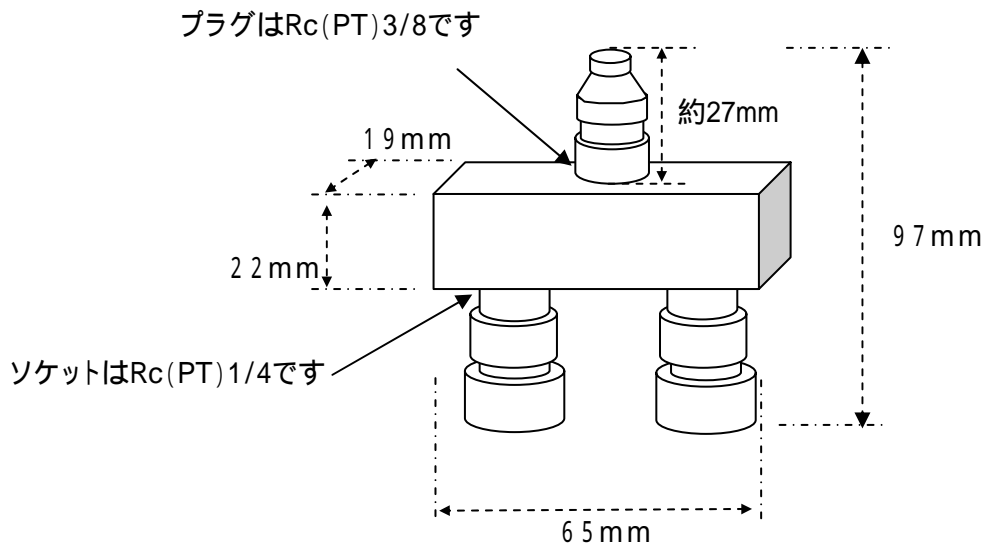

EA140DE - 2

(【ワンプッシュ型】2ウェイカプラースOCKET)

- ・本体 合金製
- ・重量 約270g
- ・使用圧力 1MPa
- ・プラグをソケットに差し込むだけで簡単に接続できます

* プラグは取り付けタイプです。
しっかりと締め付けて下さい。又、シールテープの使用をお奨めします。