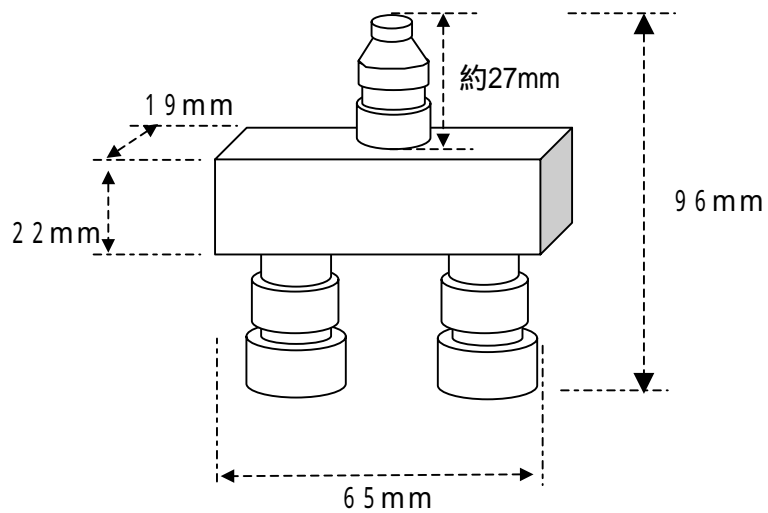

EA140DM - 2
(2ウェイカプラースOCKET)

- ・本体 合金製
- ・重量 290g

* プラグは取り付けタイプです。
しっかりと締め付けて下さい。又、シールテープの使用をお奨めします。