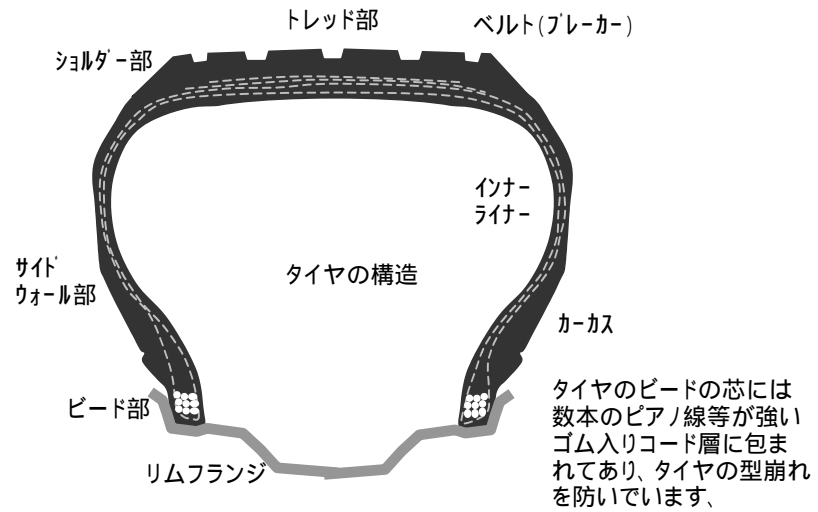

EA519CB - 1
(ポータブルビードブレーカー)

鍛造鉄製
ハンドル長 910mm
重量 2.3kg

注意

- ・タイヤサービスを行う時や工具を使用する時は常に保護メガネを着用してください。
- ・鉄製の部品を叩く時はソフトフェースのハンマーを使用してください。
- ・ハンマーでハンマーを叩かないでください。
- ・ハンドルが緩んでいたり、ひびのあるものは使用しないでください。
- ・ひびが入ったり、欠けたり、きのこ状につぶれた工具は使用しないでください。
- ・タイヤツールはマウント/デマウント以外には使用しないでください。

通常のタイヤとはチューブがあります。
 チューブの無いものをチューブレスタイヤ
 といいます。