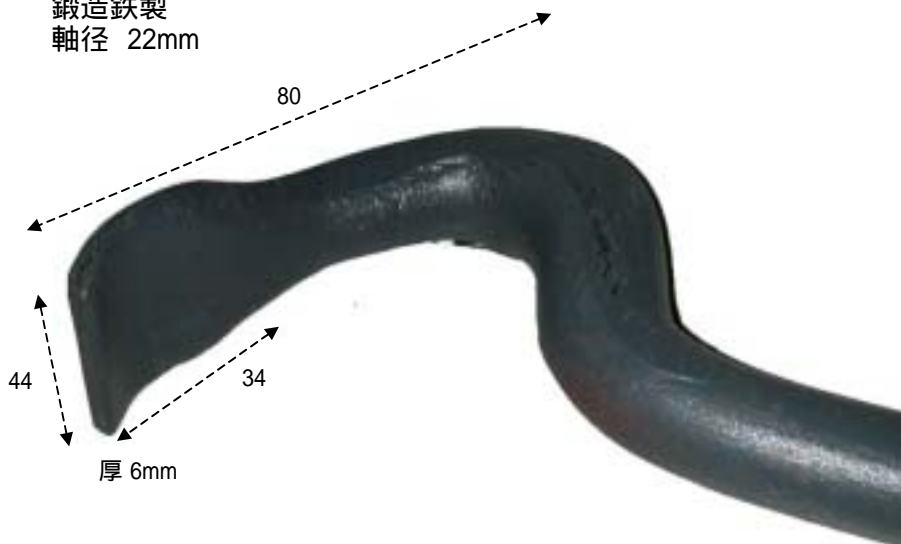

EA519CB - 3
(レベレッジバー)

先端幅	全長	重量
44mm	760mm	2400g

鍛造鉄製
軸径 22mm

注意

- ・タイヤサービスを行う時や工具を使用する時は常に保護メガネを着用してください。
- ・鉄製の部品を叩く時はソフトフェースのハンマーを使用してください。
- ・ハンマーでハンマーを叩かないでください。
- ・ハンドルが緩んでいたり、ひびのあるものは使用しないでください。
- ・ひびが入ったり、欠けたり、きのこ状につぶれた工具は使用しないでください。
- ・タイヤツールはマウント/デマウント以外には使用しないでください。

通常のタイヤとはチューブがあります。
チューブの無いものをチューブレスタイヤ
といいます。