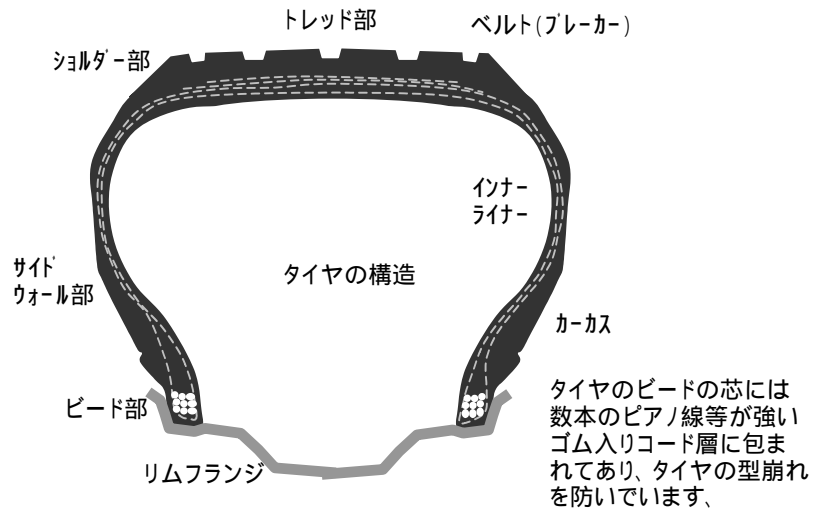

EA519CB - 3
(レベレッジバー)

先端幅	全長	重量
44mm	760mm	2400g

鍛造鉄製
軸径 22mm

注意

- ・タイヤサービスを行う時や工具を使用する時は常に保護メガネを着用してください。
- ・鉄製の部品を叩く時はソフトフェースのハンマーを使用してください。
- ・ハンマーでハンマーを叩かないでください。
- ・ハンドルが緩んでいたり、ひびのあるものは使用しないでください。
- ・ひびが入ったり、欠けたり、きのこ状につぶれた工具は使用しないでください。
- ・タイヤツールはマウント/デマウント以外には使用しないでください。

通常のタイヤとはチューブがあります。
チューブの無いものをチューブレスタイヤ
といいます。