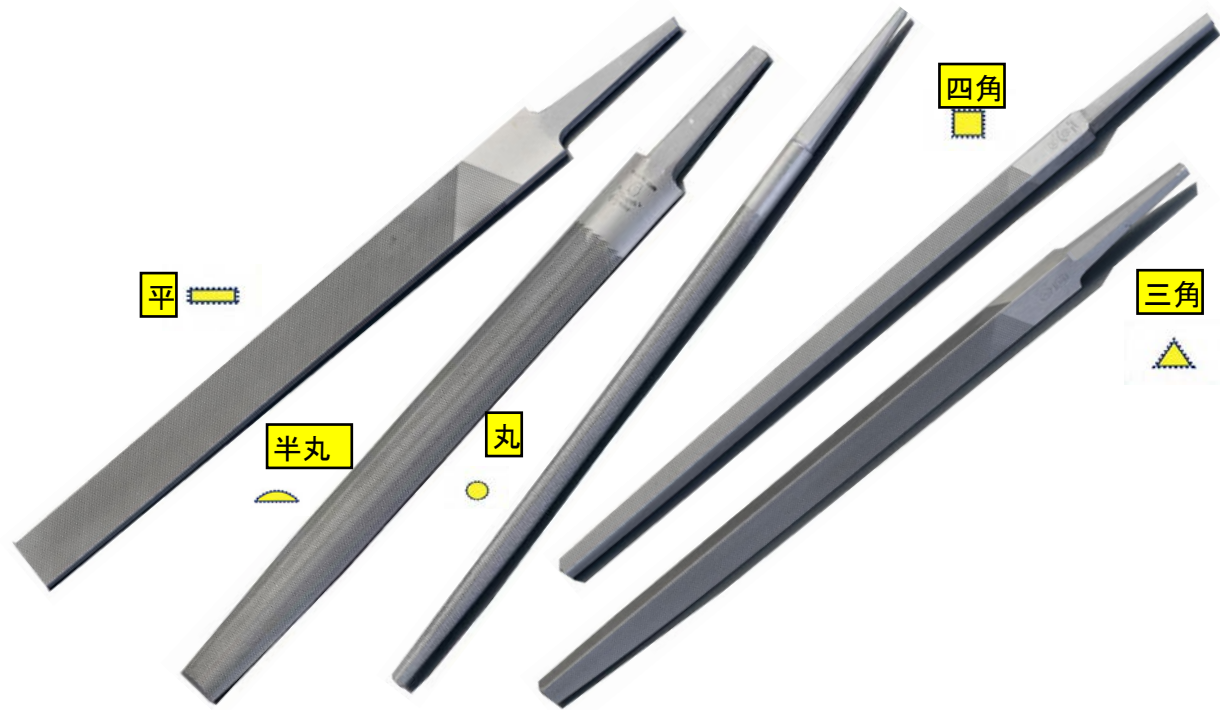

セット：EA521TW-15A～30C
ハンドル付

平・半丸・丸・角・三角も5本セット

- 材質…合金工具鋼(SKS-8)
- 複目
- ハンドル：EA521VZ-10～14

材質…耐衝撃性プラスチック

単品：EA521TV-150A～300J、EA521TW-150A～300F
柄(ハンドル)なし

◆断面形状と用途例◆		
名称	断面形状	主な用途例
平形ヤスリ		平面の仕上げ
半丸形ヤスリ		曲内面の仕上げ、 すみの仕上げ
丸形ヤスリ		丸穴の仕上げ
角形ヤスリ		直交する二面の仕上げ など
三角形ヤスリ		直角より小さい角を もつ二面の仕上げ