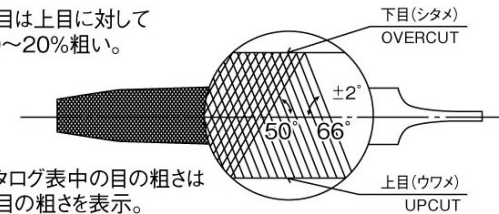

◆断面形状と用途例◆		
名称	断面形状	主な用途例
平形ヤスリ		平面の仕上げ
半丸形ヤスリ		曲内面の仕上げ、 すみの仕上げ
丸形ヤスリ		丸穴の仕上げ
角形ヤスリ		直交する二面の仕上げ など
三角形ヤスリ		直角より小さい角を もつ二面の仕上げ

- ●ヤスリの規格はJIS-B4703鉄工ヤスリの規定に準じて製造されます。

下目は上目に対して
10～20%粗い。