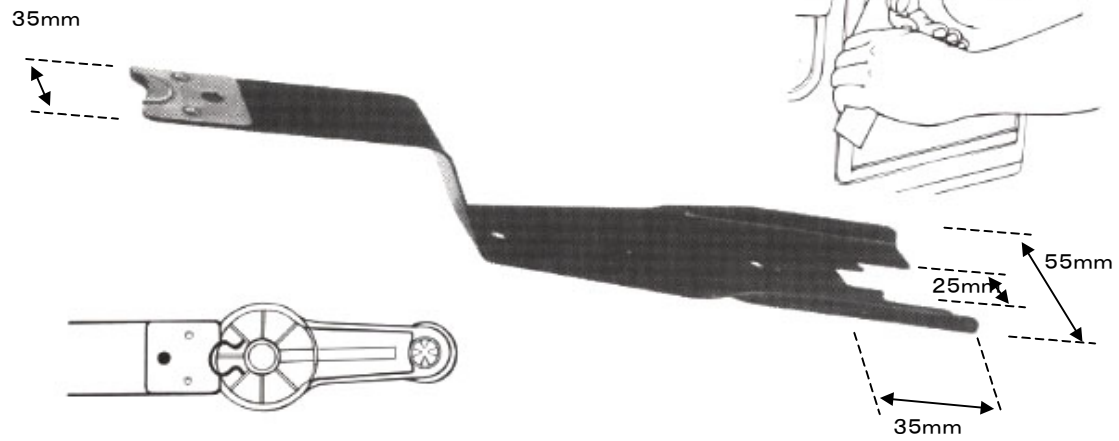

EA604DD-2(クリップリムーバー)

全長 260mm
ドアハンドルの脱着と、ウィンドウのクランククリップを
取り付けます。
(Cタイプクリップ用) 重さ 168g

スチール製 厚み 1.4mm