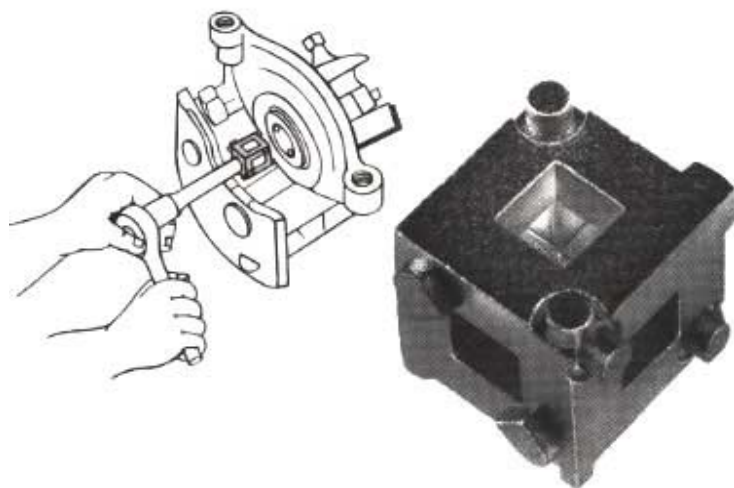

EA604FF(ディスクブレーキピストンシステム)

6種類のスピンドル形状に使用できます。

3/8差込角

96g サイズ 30X30X30mm

6 DIFFERENT PISTON
CONFIGURATIONS