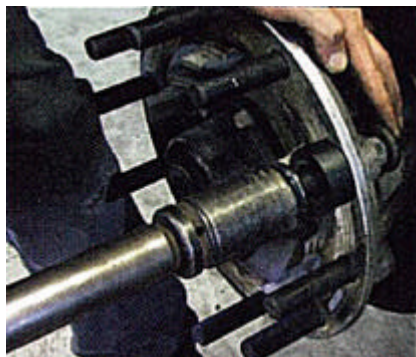

# EA604FW-11-12 ホイールスタッドインストローラー

品番	適合スタッドボルト	用途
EA604FW - 11	14mm	一般用
EA604FW - 12	22mm	トラック用

ラチェットやインパクトレンチと一緒にお使い下さい。  
スタッド・ハブ・ローターへのダメージを最小限にスタッドをインストールできます！  
ハブは外側からの取り付けが可能です。