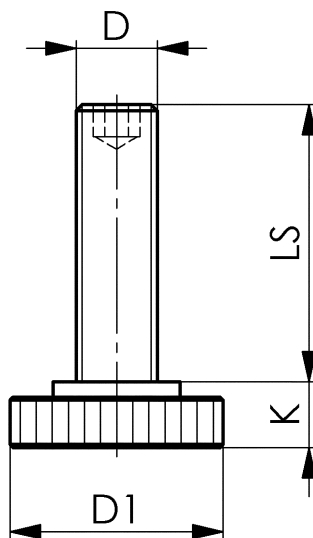

EA637BC-10-24L サポートスクリュー

品番	D x LS	D1	K	重量
				[g]
EA637BC-10	M10x39	30	8	52
EA637BC-12	M12x49	36	10	96
EA637BC-12L	M12x94	36	10	145
EA637BC-16	M16x55	42	13	180
EA637BC-16L	M16x90	42	13	230
EA637BC-20	M20x69	50	16	320
EA637BC-20L	M20x109	50	16	400
EA637BC-24	M24x87	60	20	590
EA637BC-24L	M24x137	60	20	820

材質...焼入れ鋼

適用品番

EA637BA - 10 - 24B

EA637BB-10-20