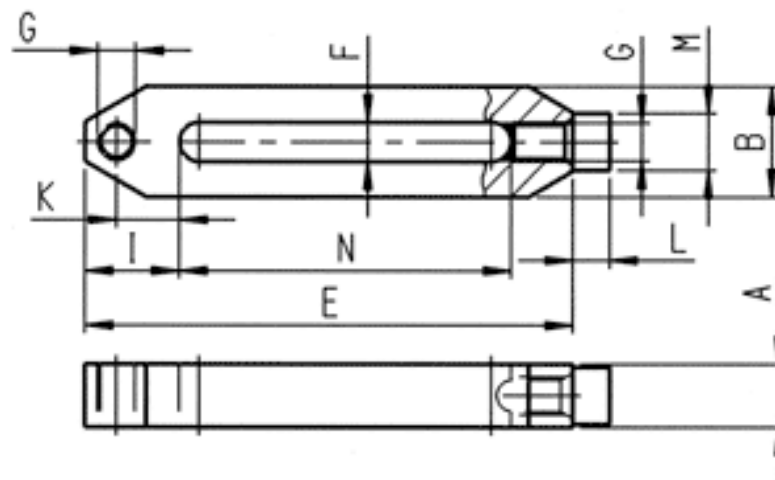

[ねじ穴付]ロングクランプ

EA637CL-12~20

1個入り

| 品番 | サイズ | | | | | | | | | 重量(g) |
|------------|---------|-----|------|-----|----|----|----|----|-----|-------|
| | A x B | E | F | G | I | K | L | M | N | |
| EA637CL-12 | 20x35 | 156 | 12.5 | M12 | 30 | 20 | 12 | 18 | 106 | 600 |
| EA637CL-16 | 30x45.5 | 196 | 17.0 | M16 | 35 | 22 | 16 | 24 | 136 | 1400 |
| EA637CL-20 | 40x60 | 298 | 21.0 | M20 | 47 | 30 | 20 | 30 | 221 | 3900 |

●材質…焼入鋼

単位:mm