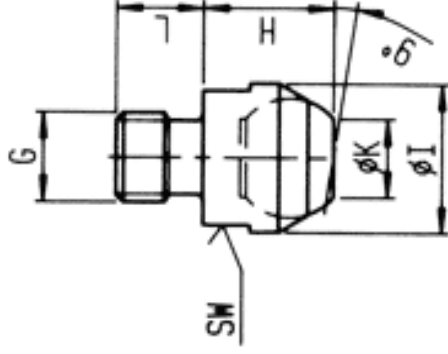

# セットスクリュー

EA637CN-208~220  
EA637CN-308~320

208~220

308~320

1個入り

品番	形状	サイズ						重量(g)
		ねじ	G x L	H	dia. I	dia. K	SW	
EA637CN-208	プレーン	M8	M8x8	13	13	7.2	11	13
EA637CN-308	ギザ							
EA638CN-212	プレーン	M12	M12x12	18	20	10.5	17	43
EA638CN-312	ギザ							
EA637CN-216	プレーン	M16	M16x16	27	30	20.0	27	149
EA637CN-316	ギザ							
EA637CN-220	プレーン	M20	M20x20	35	50	34.5	41	520
EA637CN-320	ギザ							

●材質…焼入鋼

単位：mm