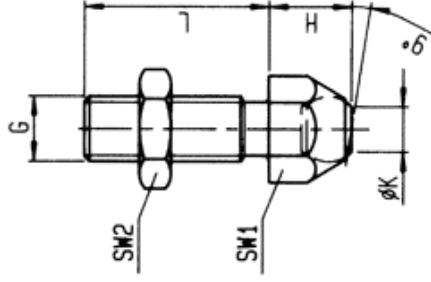

セットスクリュー

EA637CN-8~20
EA637CN-108~208

8~20

108~120

品番	形状	サイズ						重量 (g)
		ねじ	G x L	H	dia. K	SW1	SW2	
EA637CN-8	ギザ	M8	M8x25	11,6	5,5	13	13	25
EA637CN-108	プレーン	M12	M12x35	15,7	8,6	17	19	55
EA638CN-12	ギザ							
EA638CN-112	プレーン							
EA637CN-16	ギザ							
EA637CN-116	プレーン							
EA637CN-20	ギザ							
EA637CN-120	プレーン							

1個入り

●材質…焼入鋼

単位 : mm