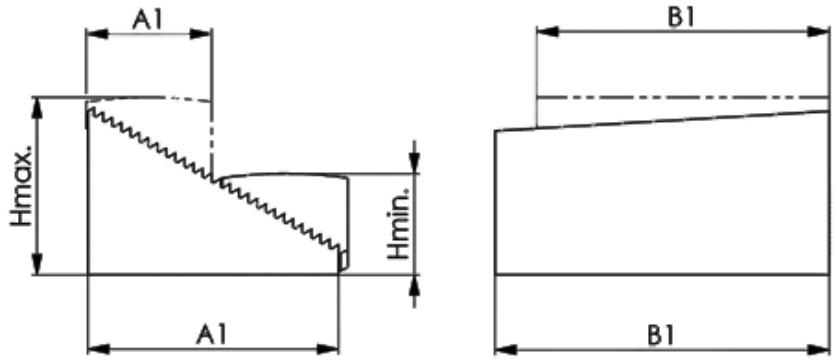

## EA637DC-14~345

品番	ブロックサイズ (図面No参照)	サイズ				重量(g)
		H min.	H max.	下段	上段	
EA637DC-14	1・4	25	45	1	4	1050
EA637DC-15	1・5	45	65	1	5	1350
EA637DC-24	2・4	65	85	2	4	2500
EA637DC-25	2・5	85	105	2	5	2800
EA637DC-34	3・4	105	125	3	4	4000
EA637DC-35	3・5	125	145	3	5	4300
EA637DC-145	1・4・5	25	65	1	4・5	1550
EA637DC-245	2・4・5	65	105	2	4・5	3000
EA637DC-345	3・4・5	105	145	3	4・5	4500

●材質…焼入鋼、耐磨耗仕上

2~3サイズ1セット入り

単位:mm