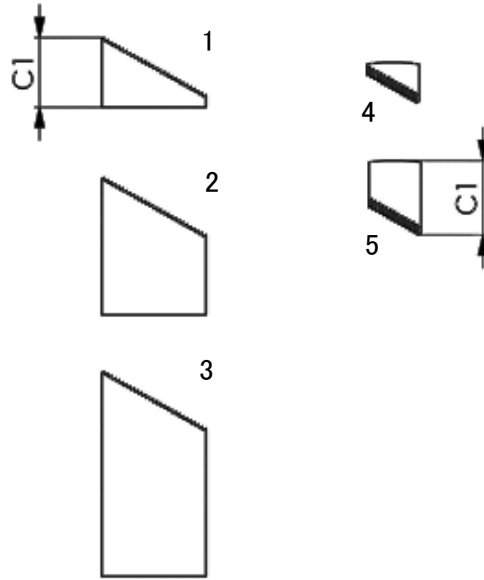

# ステップブロックセット

## EA637DC-14~345

品番	ブロックサイズ (図面No参照)	サイズ				重量(g)
		H min.	H max.	下段	上段	
EA637DC-14	1・4	25	45	1	4	1050
EA637DC-15	1・5	45	65	1	5	1350
EA637DC-24	2・4	65	85	2	4	2500
EA637DC-25	2・5	85	105	2	5	2800
EA637DC-34	3・4	105	125	3	4	4000
EA637DC-35	3・5	125	145	3	5	4300
EA637DC-145	1・4・5	25	65	1	4・5	1550
EA637DC-245	2・4・5	65	105	2	4・5	3000
EA637DC-345	3・4・5	105	145	3	4・5	4500

●材質…焼入鋼、耐磨耗仕上

2~3サイズ1セット入り

単位:mm