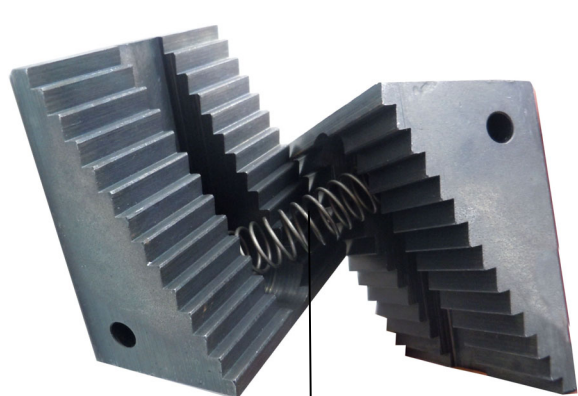

[マグネット付]ステップブロック

EA637DD-2

品番	サイズ			重量(g)
	H min.	H max.	B	
EA637DD-2	37	107	60	980

●材質…焼入鋼

単位:mm

1セット入り

連結ばね付

マグネット部