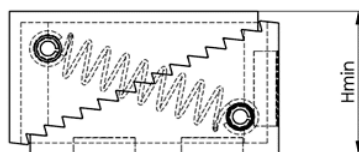

[マグネット付]ステップブロック

EA637DD-2

品番	サイズ			重量(g)
	H min.	H max.	B	
EA637DD-2	37	107	60	980

●材質…焼入鋼

単位:mm

1セット入り

連結ばね付

マグネット部