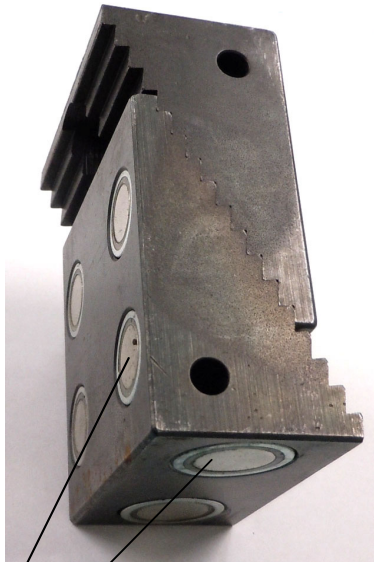

[マグネット付]ステップブロック

EA637DD-2

品番	サイズ			重量(g)
	H min.	H max.	B	
EA637DD-2	37	107	60	980

●材質…焼入鋼

単位:mm

1セット入り

連結ばね付

マグネット部