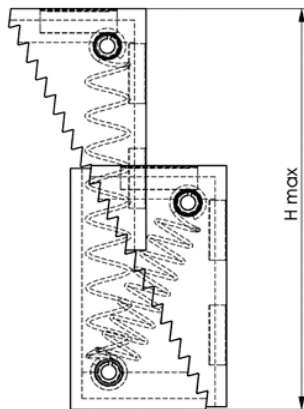

[マグネット付]ステップブロック

EA637DD-2

品番	サイズ			重量(g)
	H min.	H max.	B	
EA637DD-2	37	107	60	980

●材質…焼入鋼

単位:mm

1セット入り

連結ばね付

マグネット部