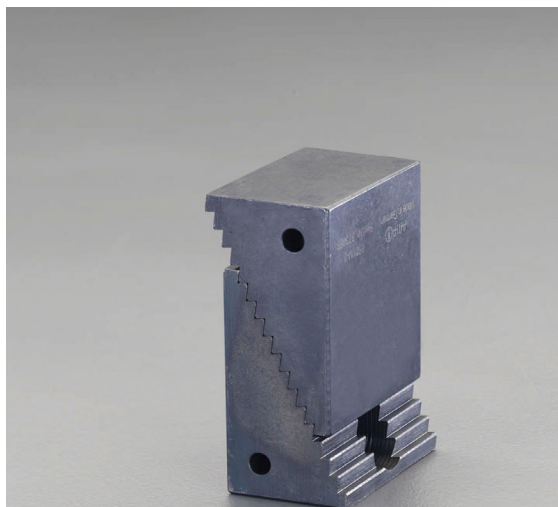

[マグネット付]ステップブロック

EA637DD-2

品番	サイズ			重量(g)
	H min.	H max.	B	
EA637DD-2	37	107	60	980

●材質…焼入鋼

単位:mm

1セット入り

連結ばね付

マグネット部