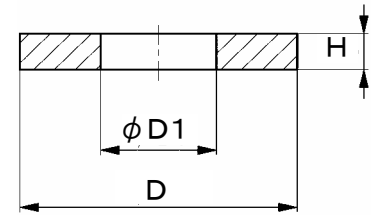

品番	サイズ				重量 (g)
	適用ねじ	D1	D	H	
EA637GP-6	M6	6.4	17	3	5
EA637GP-8	M8	8.4	23	4	10
EA637GP-10	M10	10.5	28	4	16
EA637GP-12	M12	13	35	5	35
EA637GP-14	M14	15	40	5	40
EA637GP-16	M16	17	45	6	60
EA637GP-18	M18	19	45	6	60
EA637GP-20	M20	21	50	6	73
EA637GP-22	M22	23	50	8	92
EA637GP-24	M24	25	60	8	170
EA637GP-27	M27	28	68	10	210
EA637GP-30	M30	31	68	10	230
EA637GP-36	M36	38	80	12	350
EA637GP-42	M42	44	100	15	670
EA637GP-48	M48	50	110	17	920

平ワッシャー

品番	サイズ					重量 (g)
	適用ねじ	D1	D	H	R	
EA637GR-6	M6	6.4	12	2.3	9	1.0
EA637GR-8	M8	8.4	17	3.2	12	2.5
EA637GR-10	M10	10.5	21	4.0	15	5.0
EA637GR-12	M12	13	24	4.6	17	7.0
EA637GR-14	M14	15	28	5.0	22	10
EA637GR-16	M16	17	30	5.3	22	12
EA637GR-20	M20	21	36	6.3	27	23
EA637GR-24	M24	25	44	8.2	32	42
EA637GR-30	M30	31	56	11.2	41	87
EA637GR-36	M36	37	68	14.0	50	184
EA637GR-42	M42	43	78	17.0	58	297
EA637GR-48	M48	50	92	21.0	67	525

球面ワッシャー

品番	適用ねじ	max (kN)	サイズ			重量 (g)
			D1	D	H	
EA637GS-6	M6	9	7.1	12	2.8	1.5
EA637GS-8	M8	17	9.6	17	3.5	4.0
EA637GS-10	M10	26	12.0	21	4.2	6.5
EA637GS-12	M12	38	14.2	24	5.0	10
EA637GS-14	M14	53	16.5	28	5.6	18
EA637GS-16	M16	73	19.0	30	6.2	19
EA637GS-20	M20	117	23.2	36	7.5	32
EA637GS-24	M24	168	28.0	44	9.5	63
EA637GS-30	M30	269	35.0	56	12	133
EA637GS-36	M36	394	42.0	68	15	236
EA637GS-42	M42	542	49.0	78	18	365
EA637GS-48	M48	714	56.0	92	22	641