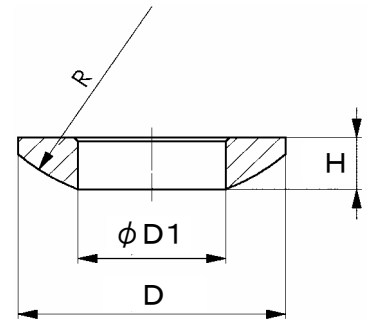

EA637GP・GR・GS ワッシャー

平ワッシャー

GP

球面ワッシャー

GR

皿ワッシャー

GS

重ねて御利用下さい
より安定した締付けに！

品番	サイズ				重量 (g)
	適用ねじ	D1	D	H	
EA637GP-6	M6	6.4	17	3	5
EA637GP-8	M8	8.4	23	4	10
EA637GP-10	M10	10.5	28	4	16
EA637GP-12	M12	13	35	5	35
EA637GP-14	M14	15	40	5	40
EA637GP-16	M16	17	45	6	60
EA637GP-18	M18	19	45	6	60
EA637GP-20	M20	21	50	6	73
EA637GP-22	M22	23	50	8	92
EA637GP-24	M24	25	60	8	170
EA637GP-27	M27	28	68	10	210
EA637GP-30	M30	31	68	10	230
EA637GP-36	M36	38	80	12	350
EA637GP-42	M42	44	100	15	670
EA637GP-48	M48	50	110	17	920

平ワッシャー

品番	サイズ					重量 (g)
	適用ねじ	D1	D	H	R	
EA637GR-6	M6	6.4	12	2.3	9	1.0
EA637GR-8	M8	8.4	17	3.2	12	2.5
EA637GR-10	M10	10.5	21	4.0	15	5.0
EA637GR-12	M12	13	24	4.6	17	7.0
EA637GR-14	M14	15	28	5.0	22	10
EA637GR-16	M16	17	30	5.3	22	12
EA637GR-20	M20	21	36	6.3	27	23
EA637GR-24	M24	25	44	8.2	32	42
EA637GR-30	M30	31	56	11.2	41	87
EA637GR-36	M36	37	68	14.0	50	184
EA637GR-42	M42	43	78	17.0	58	297
EA637GR-48	M48	50	92	21.0	67	525

球面ワッシャー

品番	適用ねじ	max (kN)	サイズ			重量 (g)
			D1	D	H	
EA637GS-6	M6	9	7.1	12	2.8	1.5
EA637GS-8	M8	17	9.6	17	3.5	4.0
EA637GS-10	M10	26	12.0	21	4.2	6.5
EA637GS-12	M12	38	14.2	24	5.0	10
EA637GS-14	M14	53	16.5	28	5.6	18
EA637GS-16	M16	73	19.0	30	6.2	19
EA637GS-20	M20	117	23.2	36	7.5	32
EA637GS-24	M24	168	28.0	44	9.5	63
EA637GS-30	M30	269	35.0	56	12	133
EA637GS-36	M36	394	42.0	68	15	236
EA637GS-42	M42	542	49.0	78	18	365
EA637GS-48	M48	714	56.0	92	22	641