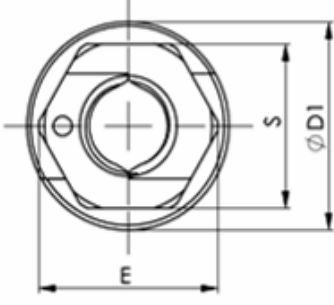

[クイックアクション] クランプナット

EA637GY-16~24

1個入り

| 品番 | ねじ | サイズ | | | | | | 重量(g) |
|------------|-----|-----|----|----|----|----|-----|-------|
| | | A | D1 | E | M | S | | |
| EA637GY-16 | M16 | 5.0 | 31 | 27 | 21 | 24 | 62 | |
| EA637GY-20 | M20 | 6.0 | 37 | 33 | 26 | 30 | 114 | |
| EA637GY-24 | M24 | 6.0 | 45 | 40 | 30 | 36 | 188 | |

単位:mm

- 材質…焼入鋼
- ロック付