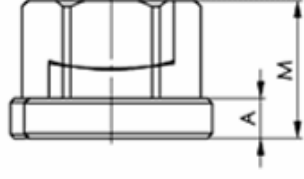

[クイックアクション] クランプナット

EA637GY-16~24

1個入り

| 品番 | ねじ | サイズ | | | | | | 重量(g) |
|------------|-----|-----|----|----|----|----|-----|-------|
| | | A | D1 | E | M | S | | |
| EA637GY-16 | M16 | 5.0 | 31 | 27 | 21 | 24 | 62 | |
| EA637GY-20 | M20 | 6.0 | 37 | 33 | 26 | 30 | 114 | |
| EA637GY-24 | M24 | 6.0 | 45 | 40 | 30 | 36 | 188 | |

単位:mm

- 材質…焼入鋼
- ロック付