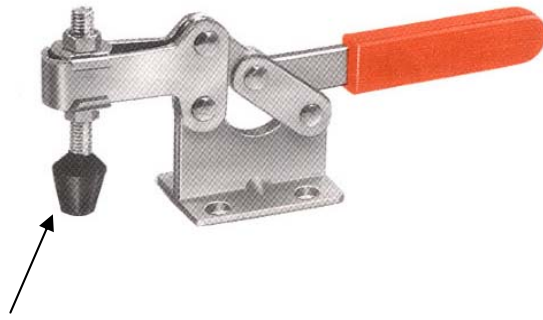

EA639CH(トグルクランプ)

◆ 仕様

- ・締め付け能力 400kg
- ・重量 600g
- ・全長 241.4mm
- ・取付けサイズ 50×70mm
- ・プラスチックグリップ付
- ・ハンドルムーブ 85°
- ・バー 84°

- ・ネオプレンキャップ付アジャストボルト 3/8"X90mm