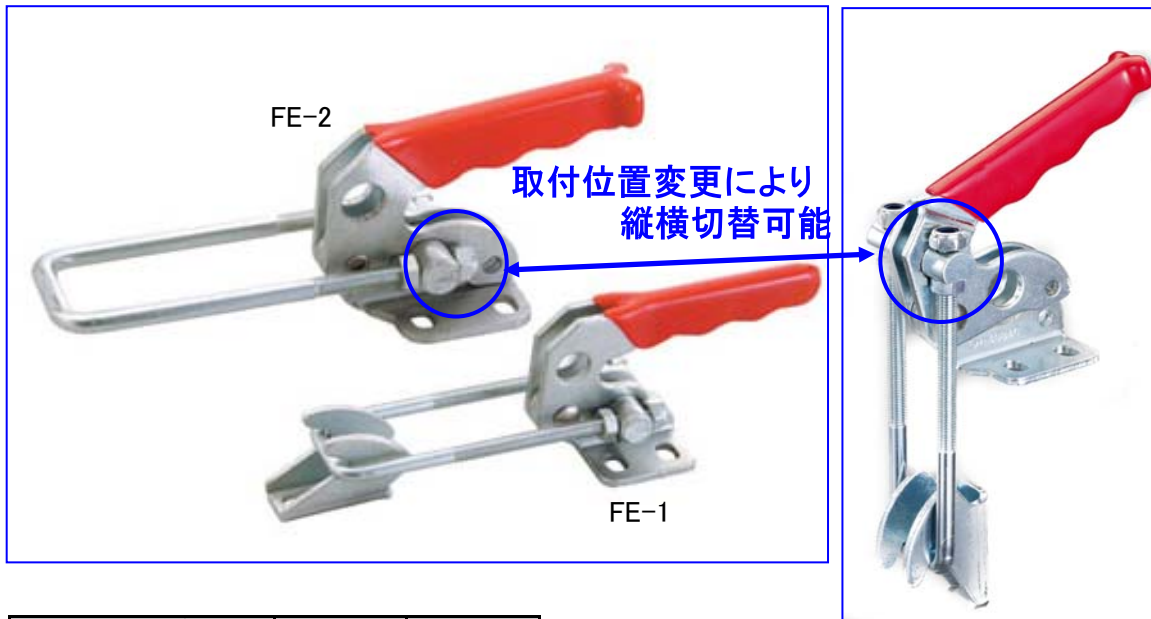

## 取付位置(横)

## トグルクランプ (縦横兼用ラッチタイプ)

品番	締付能力	重量
EA639FE-1	400kg	306g
EA639FE-2	700kg	700g

●FE-2は受け金付属していません。