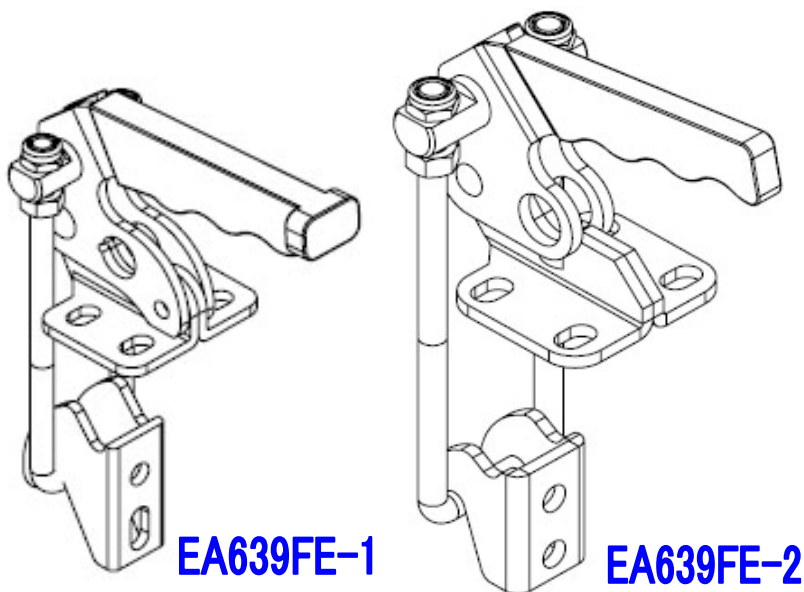

EA639FE-2

取付位置(縦)

EA639FE-1