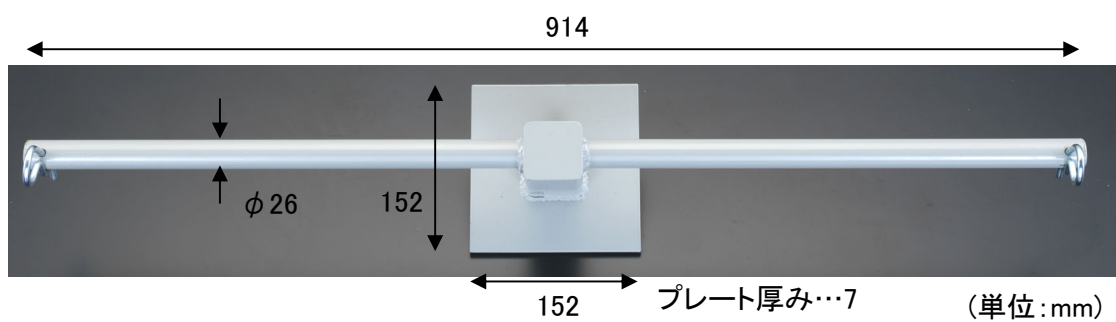

マウンティングブラケット EA984SE-10

- 全長…914mm
- 材質…スチール
- 重量…7.3kg

EA984SE-1 (ホイールチョーク) と連結させ、
タイヤ幅に合わせて使用できます。