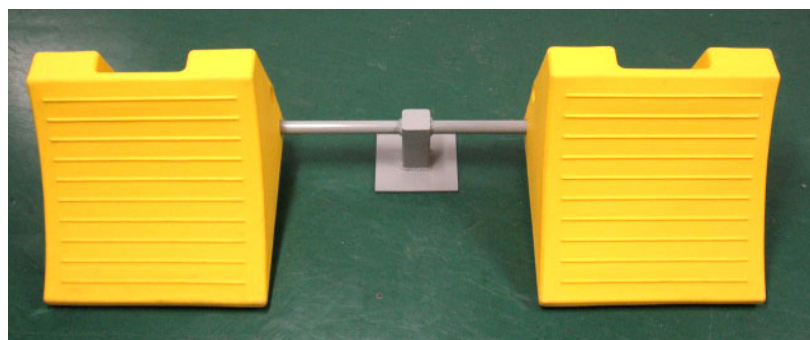

マウンティングブラケット EA984SE-10

- 全長…914mm
- 材質…スチール
- 重量…7.3kg

EA984SE-1 (ホイールチョーク) と連結させ、
タイヤ幅に合わせて使用できます。