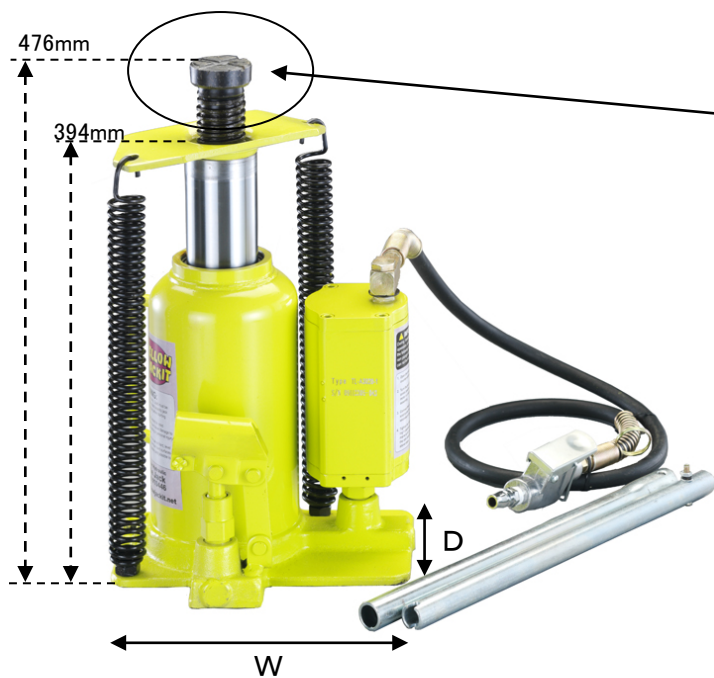

[エア式]ポトルジャッキ EA993CE-20

エクステンションのねじをまわすことで
高さの微調整が可能です。

雄ネジプラグ付

- 能力…20t
- 最低長…244mm
- 最高長…476mm
- サイズ…220(W)×135(D)mm
- 使用エア圧力…0.71~1.02MPa
- エアホース長…約1.2m
- ラム幅…45mm
- ハンドル長…645mm
- エクステンション付
- 材質…スチール
- 重量…15.8kg