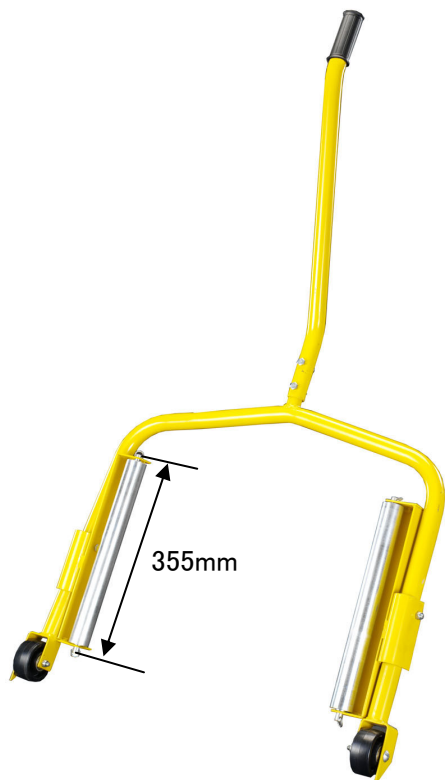

## EA993RD-9 ホイールドーリー

### ■仕様

- ・能力…204kg
- ・全長…1380mm
- ・重量…10.2kg
- ・適合タイヤサイズ…19.5”～24.5”
- ・幅…775mm
- ・一部お客様組立品になります。