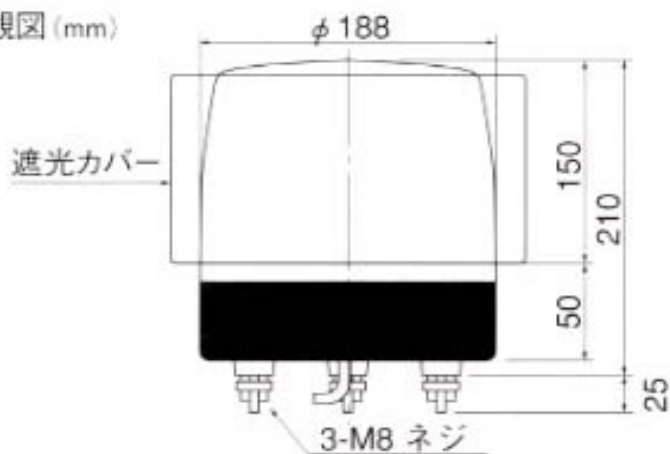

EA814ZA-2

(作業灯スタンド)

材質…鉄製

取付け回転作業灯 EA983FS-101, -102 (別売)

外観図 (mm)

取付寸法図 (mm)