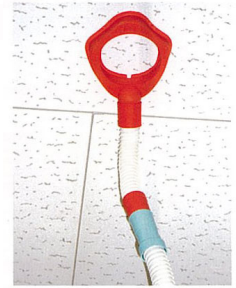

# 集塵パッド

- ◆エアコン、換気扇、配管、アンカー取り付けなど各種穴あけ施工時に出る粉塵飛散を防止
- ◆コアドリル、ドリルビット、ダイヤモンドコアドリル、ミストダイヤモンド、ITドリルなどあらゆるドリルビットに使用可能！

品番	適用ドリル径
EA899-1A	φ 38mm以下用
EA899-2A	φ 80mm以下用

## ■ 接続方法

集塵機のホースが短い場合は、市販の洗濯機用ホースを別途ご購入ください。

- 屈曲性と吸着性に優れており、壁面、天井への取り付け可能
- 目盛線入りで位置決め簡単
- コアドリル、ドリルビットの長さに関係なく使用可能
- ミストダイヤモンド、ウェットモンドコアドリルにも使用可能  
乾湿兼用(集塵機は湿し機対応機種をご使用ください)