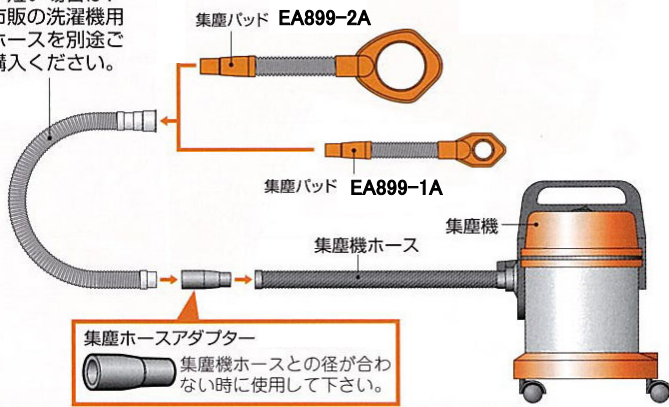

# 集塵パッド

- ◆エアコン、換気扇、配管、アンカー取り付けなど各種穴あけ施工時に出る粉塵飛散を防止
- ◆コアドリル、ドリルビット、ダイヤモンドコアドリル、ミストダイヤモンド、ITドリルなどあらゆるドリルビットに使用可能！

品番	適用ドリル径
EA899-1A	φ 38mm以下用
EA899-2A	φ 80mm以下用

## ■ 接続方法

集塵機のホースが短い場合は、市販の洗濯機用ホースを別途ご購入ください。

- 屈曲性と吸着性に優れており、壁面、天井への取り付け可能
- 目盛線入りで位置決め簡単
- コアドリル、ドリルビットの長さに関係なく使用可能
- ミストダイヤモンド、ウェットモンドコアドリルにも使用可能  
乾湿兼用(集塵機は湿し機対応機種をご使用ください)