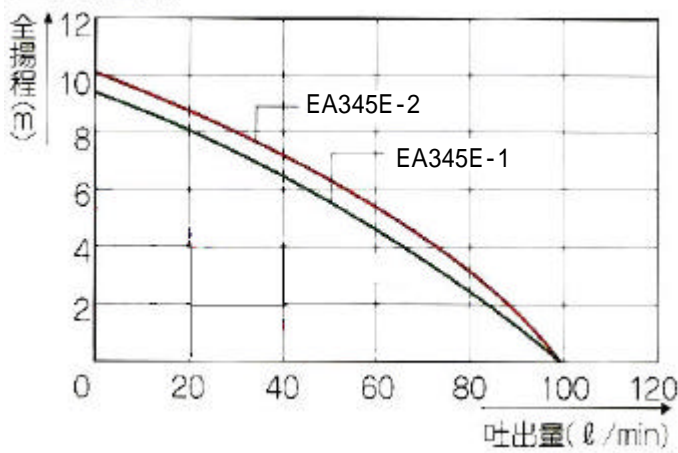

EA345E-1 周波数 50Hz
EA345E-2 周波数 60Hz
(清水用 水中ポンプ)

清水用
家庭内の給排水、園芸用の散水・給水
洗車の水のくみ上げ、風呂水を洗濯機に

	E-1	E-2
吐出口径	25mm (1")	
全揚程	9.5m	10m
最大吐出量	100ℓ/min	
電圧	AC 100V	
周波数	50Hz	60Hz
定格電圧	5.4A	4.3A
出力	150W	
消費電力	399W	369W
回転数	2600 rpm	3200 rpm
型式	コンデンサ誘導モーター	
電源コード	4m	
重量	4.8 kg	

付属品

- ホースバンド 22、26、32 各1個
- ワンタッチカップリング 25 X15 1個
- カップリング 25 1個
- カップリングパッキン 25 1個
- タケノコカップレ 25 X25、25 X20、25 X15 各 1個

■性能曲線