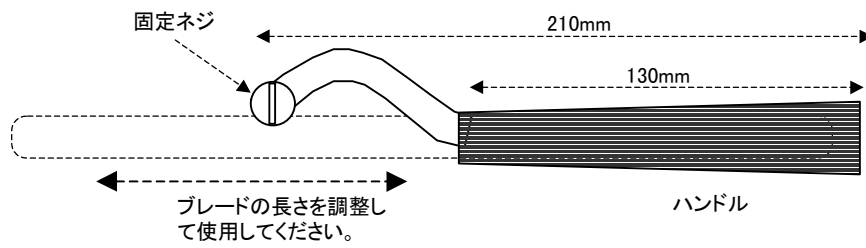

EA582ED
(ミニハクソー)

250mmブレード付