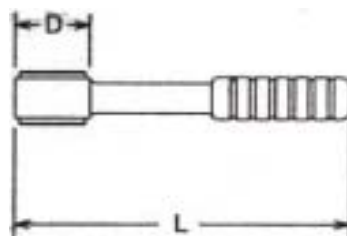

ラチェットプラー

	サイズ	D	L	
<del>EA602CZ-6</del>	<del>6</del>	<del>28</del>	<del>205</del>	廃番
EA602CZ-8	8	28	205	
EA602CZ-10	10	32	205	
EA602CZ-12	12	32	205	

(mm)

同一方向へ繰り返し締め付けるラチェットタイプのプラーです  
貫通型ですからボルトの深い位置でチャックできます。  
3本ローラー構造はネジ山を傷めにくくします。  
ゴム柄  
スタッドボルト脱着作業に