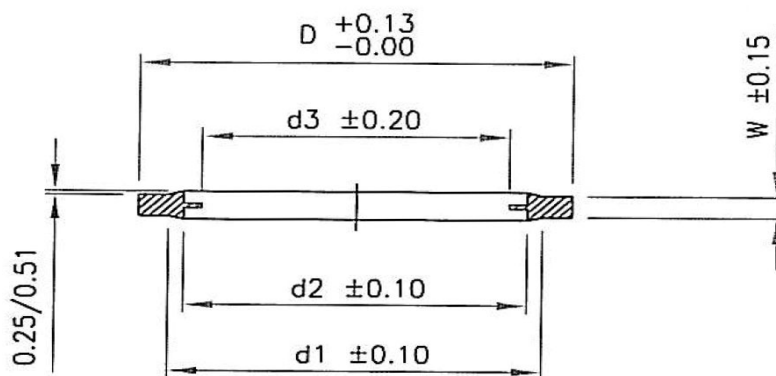

# EA423MW-8~-24 シールワッシャー

品番	ボルト	D	d1	d2	d3	W	h
EA423MW-8	M8	14.00	10.40	8.70	6.40	1.00	0.30
EA423MW-10	M10	16.00	12.40	10.70	8.05	1.50	0.40
EA423MW-12	M12	18.00	14.30	12.70	9.73	1.50	0.40
EA423MW-16	M16	24.00	18.40	16.70	13.41	1.50	0.40
EA423MW-18	M18	26.00	20.40	18.70	14.76	1.50	0.40
EA423MW-22	M22	30.00	24.40	22.70	18.74	2.00	0.40
EA423MW-24	M24	32.00	26.40	24.70	20.11	2.00	0.40

○材質…ニトリルゴム  
○10個入り