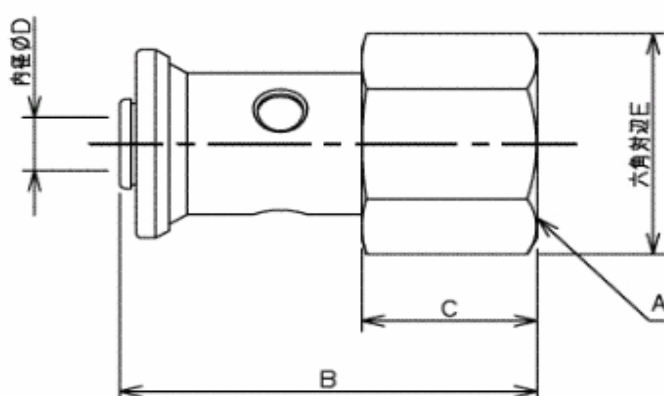

ワンタッチ内ネジアダプター EA432KD-10~16B

- 材質…黄銅
(呼10、13) 架橋ポリエチレン管、ポリブデン管用
(呼16) 架橋ポリエチレン管用

品番	A	B	C	D	E
EA432KD-10	Rc1/2	56.0	23.0	5.7	27.0
EA432KD-13A	Rc1/2	54.0	22.7	7.5	27.0
EA432KD-13B	Rc3/4	56.0	24.7	7.5	34.0
EA432KD-16A	Rc1/2	57.0	22.6	10.3	27.0
EA432KD-16B	Rc3/4	59.0	24.6	10.3	34.0

●適合パイプ径(呼)

品番	サイズ
EA432KD-10	10
EA432KD-13A	13
EA432KD-13B	
EA432KD-16A	16
EA432KD-16B	