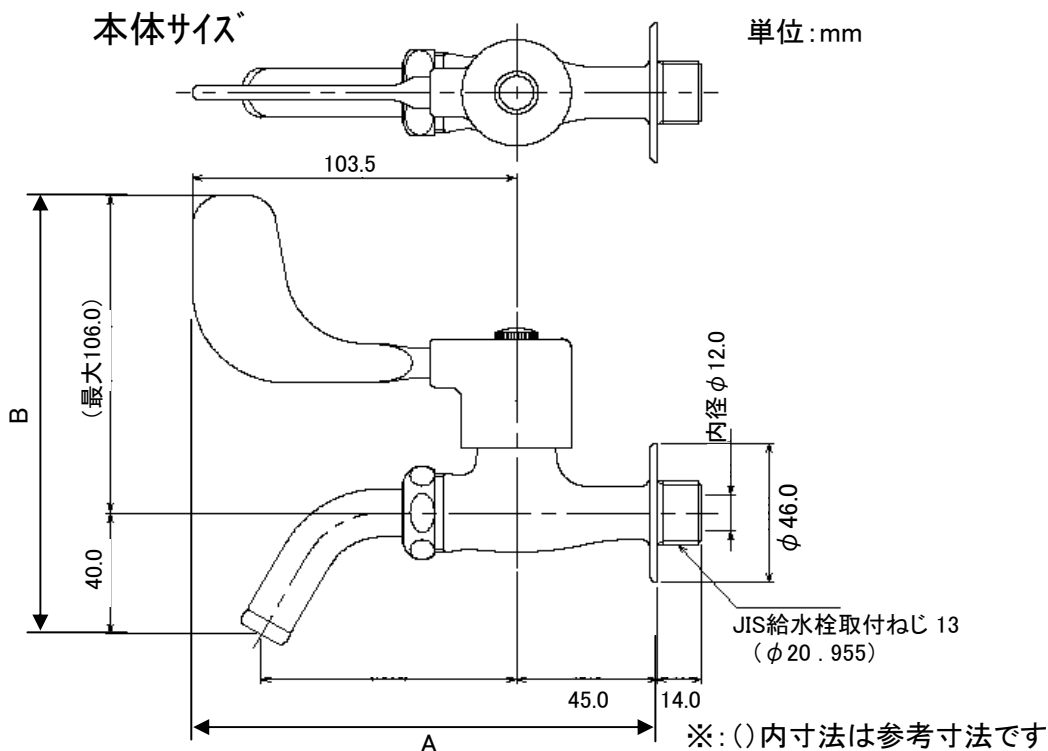

EA468B-41 レバー式万能ホーム水栓(二条ネジ^{※1})

- ねじ径…PJ1/2
- 材質…青銅
- 設置サイズ^{*}(奥行A×高さB)^{※2}
…148.5×146mm
- 重量…680g

※1:二条ネジ

リードがピッチの2倍に等しいネジになっています。これを採用していることから通常のスピンドルよりも、少ない回転角度で多量吐水が可能です。両手が塞がっていても、肘などで簡単に開閉できます。

《一条ネジ》

《二条ネジ》

※2:設置サイズ^{*}(壁取付仕様)

奥行A…レバーから取付面
高さB…レバー上部から吐水口芯間