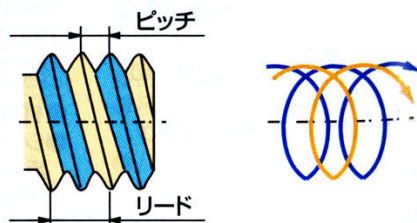

EA468B-41 レバー式万能ホーム水栓(二条ネジ^{※1})

- ねじ径…PJ1/2
- 材質…青銅
- 設置サイズ^{*}(奥行A×高さB)^{※2}
…148.5×146mm
- 重量…680g

※1:二条ネジ

リードがピッチの2倍に等しいネジになっています。これを採用していることから通常のスピンドルよりも、少ない回転角度で多量吐水が可能です。両手が塞がっていても、肘などで簡単に開閉できます。

《一条ネジ》

《二条ネジ》

※2:設置サイズ^{*}(壁取付仕様)

奥行A…レバーから取付面
高さB…レバー上部から吐水口芯間