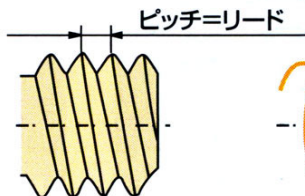

EA468B-41 レバー式万能ホーム水栓(二条ネジ^{※1})

- ねじ径…PJ1/2
- 材質…青銅
- 設置サイズ^{*}(奥行A×高さB)^{※2}
…148.5×146mm
- 重量…680g

※1:二条ネジ

リードがピッチの2倍に等しいネジになっています。これを採用していることから通常のスピンドルよりも、少ない回転角度で多量吐水が可能です。両手が塞がっていても、肘などで簡単に開閉できます。

《一条ネジ》

《二条ネジ》

※2:設置サイズ^{*}(壁取付仕様)

奥行A…レバーから取付面
高さB…レバー上部から吐水口芯間