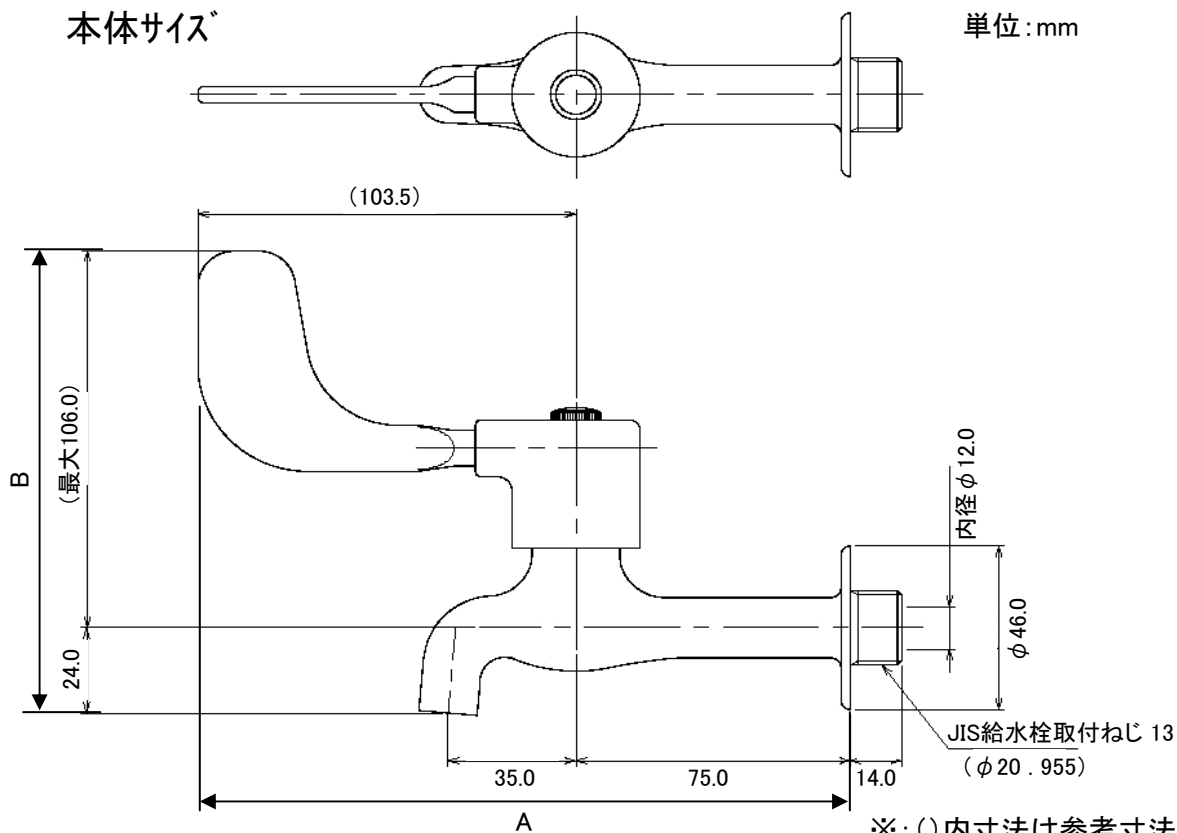

EA468B-42 レバー式胴長横水栓(二条ネジ^{※1})

- ねじ径…PJ1/2
- 材質…青銅
- 設置サイズ^{※2}(奥行A×高さB)
…178.5×130mm
- 重量…623.6g

本体サイズ

単位: mm

※: () 内寸法は参考寸法です

※1: 二条ネジ

リードがピッチの2倍に等しいネジになっています。これを採用していることから通常のスピンドルよりも、少ない回転角度で多量吐水が可能です。両手が塞がっていても、肘などで簡単に開閉できます。

《一条ネジ》

《二条ネジ》

※2: 設置サイズ^{※2}(壁取付仕様)

奥行A…レバーから取付面
高さB…レバー上部から吐水口芯間