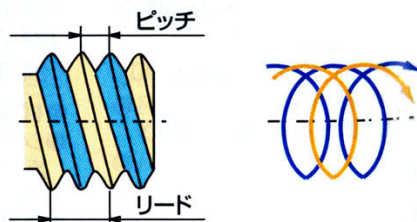

EA468B-42 レバー式胴長横水栓(二条ネジ^{※1})

- ねじ径…PJ1/2
- 材質…青銅
- 設置サイズ^{※2}(奥行A×高さB)
…178.5×130mm
- 重量…623.6g

本体サイズ

単位: mm

※: () 内寸法は参考寸法です

※1: 二条ネジ

リードがピッチの2倍に等しいネジになっています。これを採用していることから通常のスピンドルよりも、少ない回転角度で多量吐水が可能です。両手が塞がっていても、肘などで簡単に開閉できます。

《一条ネジ》

《二条ネジ》

※2: 設置サイズ^{※2}(壁取付仕様)

奥行A…レバーから取付面
高さB…レバー上部から吐水口芯間