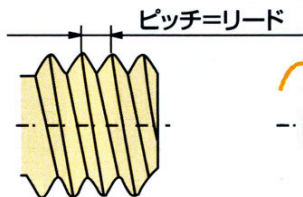

EA468B-42 レバー式胴長横水栓(二条ネジ^{※1})

- ねじ径…PJ1/2
- 材質…青銅
- 設置サイズ^{※2}(奥行A×高さB)
…178.5×130mm
- 重量…623.6g

本体サイズ

単位: mm

※: () 内寸法は参考寸法です

※1: 二条ネジ

リードがピッチの2倍に等しいネジになっています。これを採用していることから通常のスピンドルよりも、少ない回転角度で多量吐水が可能です。両手が塞がっていても、肘などで簡単に開閉できます。

《一条ネジ》

《二条ネジ》

※2: 設置サイズ^{※2}(壁取付仕様)

奥行A…レバーから取付面
高さB…レバー上部から吐水口芯間