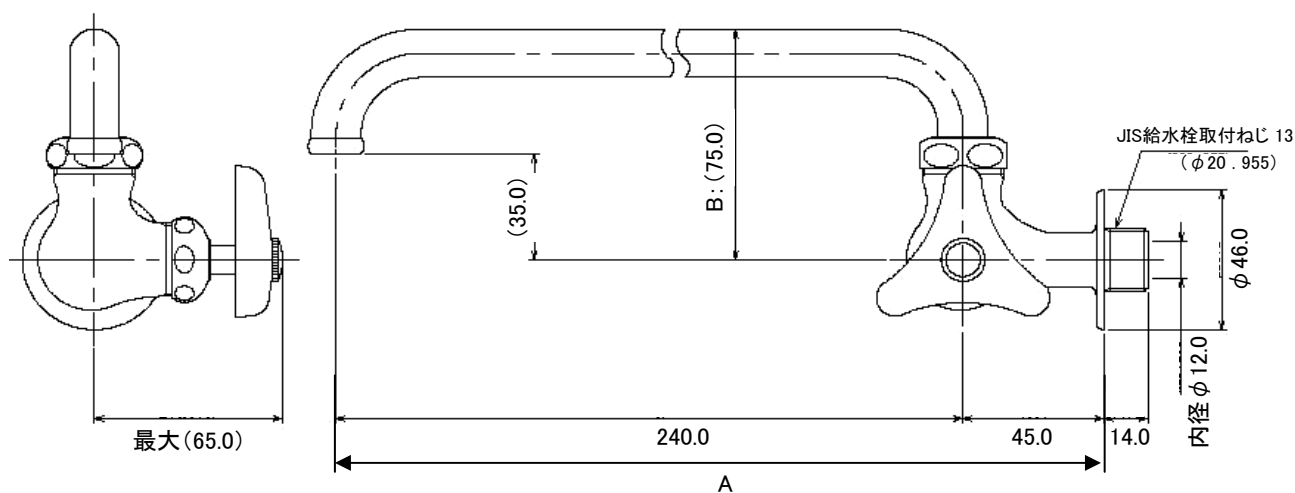

## EA468BA-5 長パイプ横型自在水栓

- ねじ径…PJ1/2
- 材質…青銅
- パイプサイズ…呼13×240mm
- 設置サイズ(奥行A×高さB)※  
…285×75mm
- 重量…515g

本体サイズ

単位:mm

※:( )内寸法は参考寸法です

※:設置サイズ(壁取付仕様)  
 奥行A…吐水口芯から取付面  
 高さB…パイプの最上部から取付ねじ芯