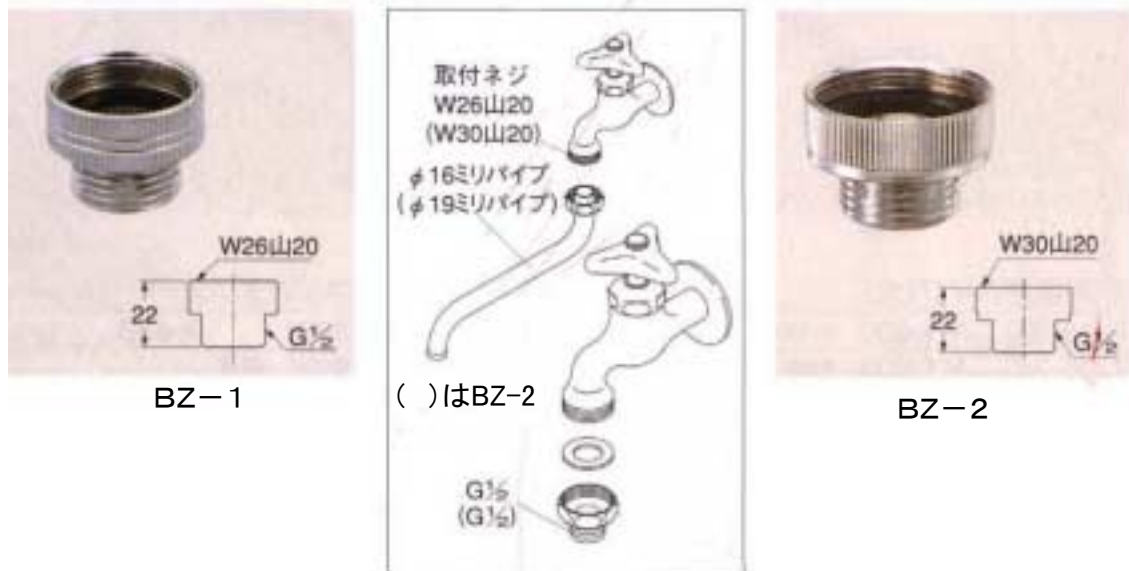

EA468BZ-1
EA468BZ-2
(アダプター)

- 材質 黄銅 ニトリルゴム
- ネジ出しニップル
- ウィット細目ねじから管用平行ネジへの変換ニップルです。

自在水栓のパイプを取り外して本品を取付けるとホースカラン用カップリング(呼び13)やシャワーホースなどを接続できます。