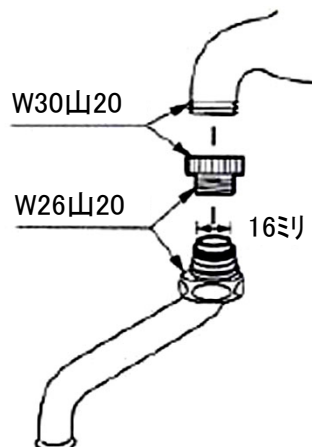

EA468BZ-4 アダプター

- ねじ径…オス:W26 山20
メス:W30 山20
- 材質…黄銅
- 19mmパイプに
16mmパイプが取付可能になります。
- 重量…36g

使用例

本体サイズ

単位:mm