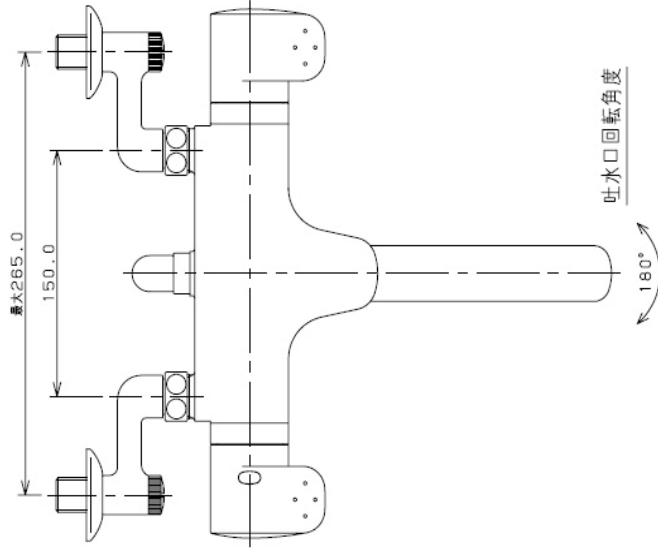

EA468CX-5B、-5C サーモスタートシャワー付混合栓

- ネジ径…PJ1/2”
- 逆止弁付
- 材質…青銅、ABS、黄銅
- ホース長…1600mm
- 5Cは寒冷地対応