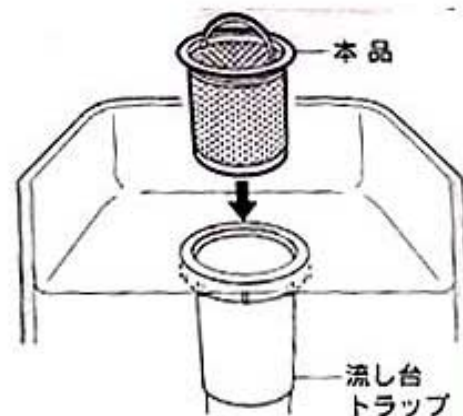

EA468DB-13

(ステンレス製流し台用網かご)

○ 材質 SUS304

特長

- 流し台用のバスケットです。
- カクダイの流し台トラップS(品番 4520S)・流し台トラップW(品番 4520W)・流し台トラップ(品番 4525S)に合います。
- 公団用を除くほとんどの市販の流し台に合います。
- 丈夫でさびにくいステンレス製です。

取付方法

ご使用中の流し台バスケットを流し台トラップから抜き取り、本品を入れます。

- * 流し台メーカーにより合わない場合があります。サイズをご確認の上、お求めください。
- * 付着したゴミなどを取り除く際、本品を極端にたたいたり力をかけたりしないでください。器具破損の恐れがあります。
- * 強酸性の洗浄剤・薬品・油などの使用は器具破損を引き起こす恐れがあります。ご注意ください。

寸法図