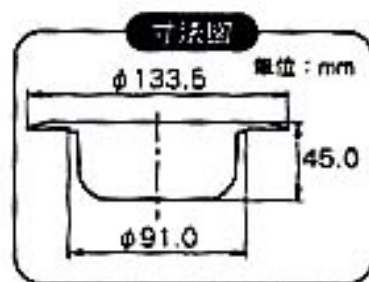

EA468DB-24
(ステンレス製ゴミこし網)

○ 材質 SUS304

特 長

- 流し台用のゴミこし(ツバヒロタイプ)です。
- 丈夫でさびにくく、排水効果は抜群です。

取付方法

ご使用中のゴミこしを流し台の排水口から取りはずし、本品を置きます。

- * 流し台メーカーにより合わない場合があります。サイズをご確認の上、お求めください。
- * 付着したゴミなどを取り除く際、本品を極端にたいたり力をかけたりしないでください。器具破損の恐れがあります。
- * 強酸性の洗浄剤・薬品・油などの使用は器具破損を引き起こす恐れがあります。ご注意ください。