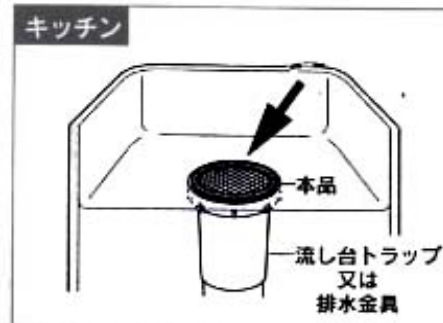

EA468DB-25
EA468DB-26
(ステンレス製ゴミこし網)

サイズA	サイズB
105mm	75mm
140mm	100mm

○ 材質 SUS304, NBR

特長

- 流し台やお風呂場などの排水口用ゴミキャッチです。
- さびにくいステンレス製のあみです。
- 手軽に置ける、便利なゴミキャッチです。

取付方法

ゴミなどの流失を防ぎたい場所に本品を置きます。

- * 排水口あるいは使用対象となるサイズをご確認の上、お求めください。
- * 付着したゴミなどを取り除く際、本品を極端にたたいたり力をかけたりしないでください。器具破損の恐れがあります。
- * 強酸性の洗浄剤・薬品・油・熱湯などの使用は器具破損を引き起こす恐れがあります。ご注意ください。