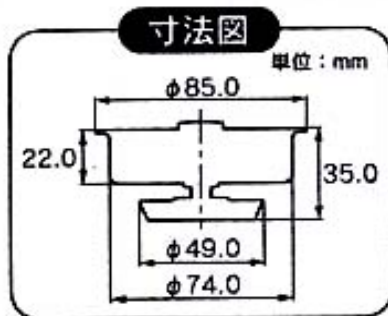

EA468DD-1
(ステンレス製ストレーナー)

- 材質 ステンレス、天然ゴム
- 耐熱温度 80℃

- 流し台用のゴミ受です。
- ゴム栓付きなので、流し台に水をためることができます。
- 丈夫でさびにくく、排水効果が抜群です。

取付方法

ご使用中のゴミ受を流し台の排水金具から取りはずし、本品を置きます。

ゴム栓の使用方法

本品の取っ手をまわしてゴム栓を落とし込み、排水金具にはめ込んで使用します。

- * 流し台メーカーにより合わない場合があります。サイズをご確認の上、お求めください。
- * 付着したゴミなどを取り除く際、本品を極端にたたいたり力をかけたりしないでください。器具破損の恐れがあります。
- * 強酸性の洗剤・薬品・油・熱湯などの使用は器具破損を引き起こす恐れがあります。ご注意ください。