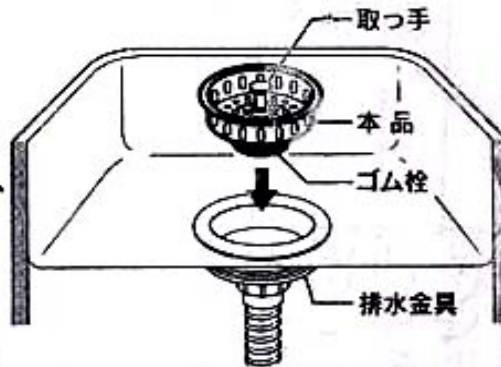

EA468DD-1
(ステンレス製ストレーナー)

- 材質 ステンレス、天然ゴム
- 耐熱温度 80℃

- 流し台用のゴミ受です。
- ゴム栓付きなので、流し台に水をためることができます。
- 丈夫でさびにくく、排水効果が抜群です。

取付方法

ご使用中のゴミ受を流し台の排水金具から取りはずし、本品を置きます。

ゴム栓の使用方法

本品の取っ手をまわしてゴム栓を落とし込み、排水金具にはめ込んで使用します。

- * 流し台メーカーにより合わない場合があります。サイズをご確認の上、お求めください。
- * 付着したゴミなどを取り除く際、本品を極端にたたいたり力をかけたりしないでください。器具破損の恐れがあります。
- * 強酸性の洗剤・薬品・油・熱湯などの使用は器具破損を引き起こす恐れがあります。ご注意ください。