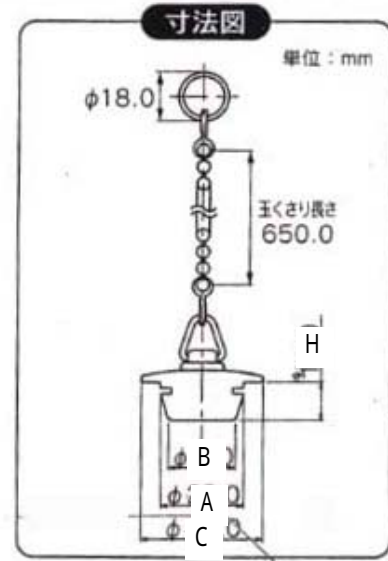

| | A | B | C | H |
|-------------|----|------|----|----|
| EA468K - 10 | 28 | 22 | 40 | 13 |
| EA468K - 11 | 29 | 21.5 | 42 | 13 |
| EA468K - 12 | 32 | 25 | 44 | 13 |
| EA468K - 13 | 37 | 26 | 48 | 15 |
| EA468K - 14 | 40 | 32 | 52 | 14 |
| EA468K - 15 | 43 | 35 | 55 | 14 |
| EA468K - 16 | 44 | 32 | 56 | 17 |
| EA468K - 17 | 47 | 36 | 60 | 17 |

(チェーン付ゴム栓) (単位mm)

W型バス用ゴム栓鎖付
 材質 NBR, 黄銅
 耐熱温度 80

特長

- 取替用のバス用ゴム栓です。
- 二重止水構造なので、しっかりと水を止めることができます。
- JIS1号に合う規格品です。

- * バスメーカーにより合わない場合があります。サイズをご確認の上、お求めください。
- * ご使用の際は、ゴム栓を排水口へ落とし込み、指で押し込んでから水をためてください。
- * 強酸性の洗浄剤・薬品・油・熱湯などの使用は器具破損を引き起こす恐れがあります。ご注意ください。