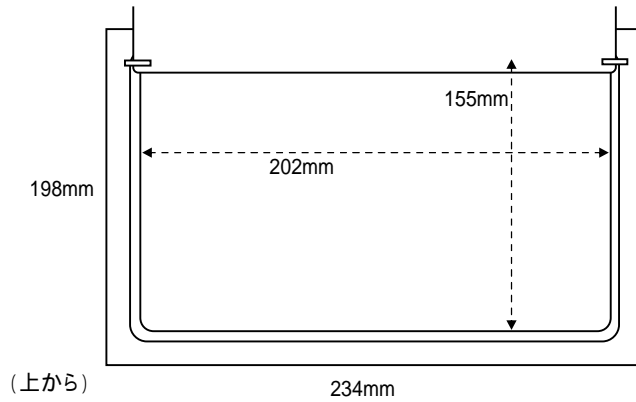

EA468Y-1  
(散水栓ボックス)

散水栓ボックス  
外寸  
内寸 216X170X85mm  
重量 1.12kg  
材質 ステンレス製  
箱厚 1mm  
蓋取外し不可  
鍵付(1個)

鍵のフタは取外しが出来ません。  
開錠する際はフタをスライドさせてください

底は抜けています。