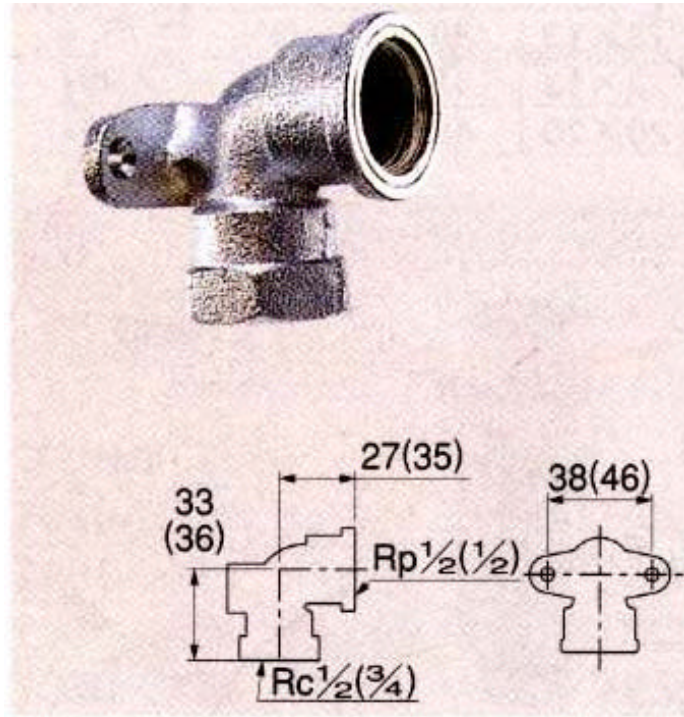

EA469BL - 1  
EA469BL - 2

呼び  
13  
13X20

材質 青銅  
取り付け穴径...  
BL-1 : 5  
BL-2 : 6

※座付水栓エルボ

( )のサイズはBL - 2