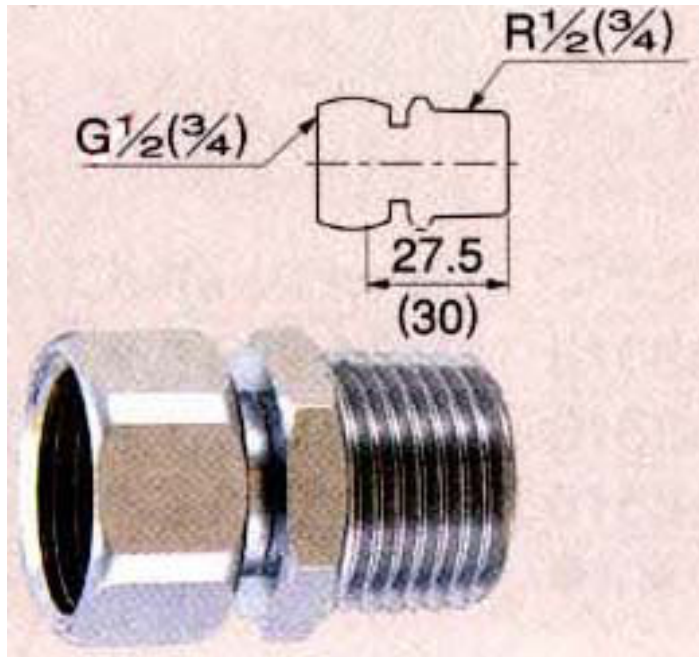

EA469BM-51 呼び径 13X13  
EA469BM-52 20X20  
(バルブアダプター)

○ 材質 黄銅、ニッケル、クロームメッキ

( )はBM-52

※パッキンは附属されていません。