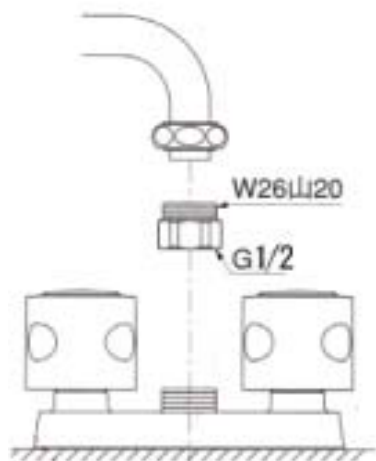

EA469BP - 30
(GPニップル)

材質 黄銅

EA469BP - 31
(GPニップル)

材質 黄銅