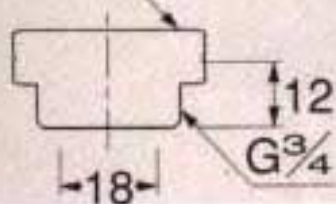

EA469BP-32
(クランク用アダプター)

W28山18

クランク用アダプター

● $\frac{3}{4}$ ネジのナットつきクランクに
合わないTOTO製品にお使いく
ださい。クランクと混合栓の中
間に接続します。