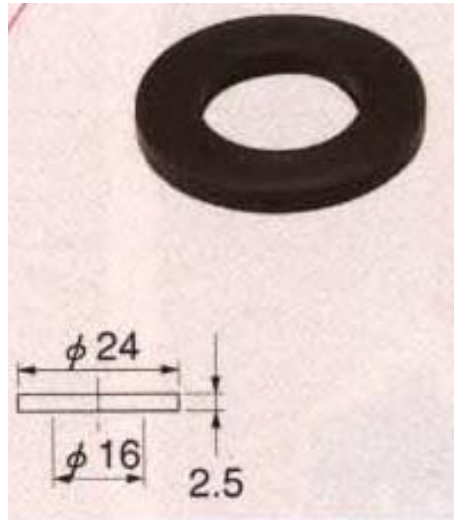

Ver.1.1

EA469BP-33
(アダプター用パッキン)

- 材質 EPDM(エチレンプロピレンジエンゴム)
- クランクの本体取付口G3/4
(約26.5mm)の接続時にお使い
ください。

20.Apr.