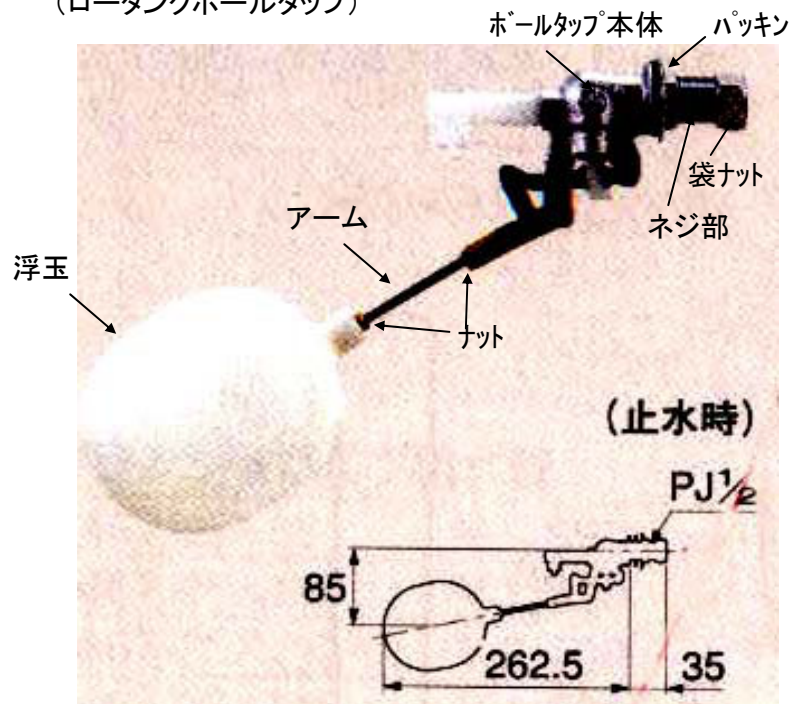

EA472A-6
(ロータンクボールタップ)

- トイレ用
- ロータンク用
- アーム2種(70mm,125mm)付
- 全長
アーム70mm時: 297.5mm
アーム125mm時: 352mm
- 重量…490.1g