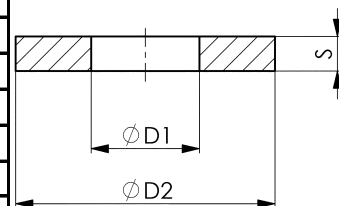

EA637 GP・GR・GS ワッシャー

平ワッシャー

球面ワッシャー

皿ワッシャー

GP

GR

重ねて御利用下さい！
より安定した締付けに！

GS

品番	Size	Size inch	D1	D2	S	[g]
						[g]
EA637GP-6	M6	1/4	6.4	17	3	5
EA637GP-8	M8	5/16	8.4	23	4	10
EA637GP-10	M10	3/8	10.5	28	4	16
EA637GP-12	M12	1/2	13	35	5	35
EA637GP-14	(M14)	-	15	40	5	40
EA637GP-16	M16	5/8	17	45	6	60
EA637GP-18	(M18)	-	19	45	6	60
EA637GP-20	M20	3/4	21	50	6	73
EA637GP-22	(M22)	7/8	23	50	8	92
EA637GP-24	M24	7/8	25	60	8	170
EA637GP-27	(M27)	1 1/16	28	68	10	210
EA637GP-30	M30	1 1/8, 1 3/16	31	68	10	230
EA637GP-36	(M36)	1 1/4, 1 3/8	38	80	12	350
EA637GP-42	(M42)	1 1/2	44	100	15	670
EA637GP-48	(M48)	1 3/4	50	110	17	920

品番	Size	D1	D3	H2	R	[g]
						[g]
EA637GR-6	M6	6.4	12	2.3	9	1.0
EA637GR-8	M8	8.4	17	3.2	12	2.5
EA637GR-10	M10	10.5	21	4.0	15	5.0
EA637GR-12	M12	13	24	4.6	17	7.0
EA637GR-14	M14	15	28	5.0	22	10
EA637GR-16	M16	17	30	5.3	22	12
EA637GR-20	M20	21	36	6.3	27	23
EA637GR-24	M24	25	44	8.2	32	42
EA637GR-30	M30	31	56	11.2	41	87
EA637GR-36	M36	37	68	14.0	50	184
EA637GR-42	M42	43	78	17.0	58	297
EA637GR-48	M48	50	92	21.0	67	525

品番	Size	max.*	D2	D4	H3	[g]
		[kN]				[g]
EA637GS-6	M6	9	7.1	12	2.8	1.5
EA637GS-8	M8	17	9.6	17	3.5	4.0
EA637GS-10	M10	26	12.0	21	4.2	6.5
EA637GS-12	M12	38	14.2	24	5.0	10
EA637GS-14	M14	53	16.5	28	5.6	18
EA637GS-16	M16	73	19.0	30	6.2	19
EA637GS-20	M20	117	23.2	36	7.5	32
EA637GS-24	M24	168	28.0	44	9.5	63
EA637GS-30	M30	269	35.0	56	12	133
EA637GS-36	M36	394	42.0	68	15	236
EA637GS-42	M42	542	49.0	78	18	365
EA637GS-48	M48	714	56.0	92	22	641