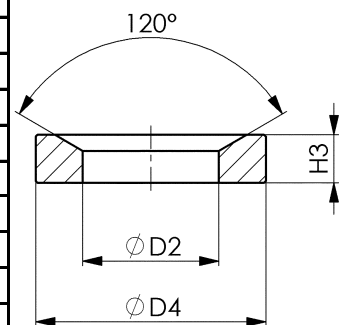

EA637 GP・GR・GS ワッシャー

平ワッシャー

球面ワッシャー

皿ワッシャー

GP

GR

重ねて御利用下さい！
より安定した締付けに！

GS

品番	Size	Size inch	D1	D2	S	[g]
						[g]
EA637GP-6	M6	1/4	6.4	17	3	5
EA637GP-8	M8	5/16	8.4	23	4	10
EA637GP-10	M10	3/8	10.5	28	4	16
EA637GP-12	M12	1/2	13	35	5	35
EA637GP-14	(M14)	-	15	40	5	40
EA637GP-16	M16	5/8	17	45	6	60
EA637GP-18	(M18)	-	19	45	6	60
EA637GP-20	M20	3/4	21	50	6	73
EA637GP-22	(M22)	7/8	23	50	8	92
EA637GP-24	M24	7/8	25	60	8	170
EA637GP-27	(M27)	1 1/16	28	68	10	210
EA637GP-30	M30	1 1/8, 1 3/16	31	68	10	230
EA637GP-36	(M36)	1 1/4, 1 3/8	38	80	12	350
EA637GP-42	(M42)	1 1/2	44	100	15	670
EA637GP-48	(M48)	1 3/4	50	110	17	920

品番	Size	D1	D3	H2	R	[g]
						[g]
EA637GR-6	M6	6.4	12	2.3	9	1.0
EA637GR-8	M8	8.4	17	3.2	12	2.5
EA637GR-10	M10	10.5	21	4.0	15	5.0
EA637GR-12	M12	13	24	4.6	17	7.0
EA637GR-14	M14	15	28	5.0	22	10
EA637GR-16	M16	17	30	5.3	22	12
EA637GR-20	M20	21	36	6.3	27	23
EA637GR-24	M24	25	44	8.2	32	42
EA637GR-30	M30	31	56	11.2	41	87
EA637GR-36	M36	37	68	14.0	50	184
EA637GR-42	M42	43	78	17.0	58	297
EA637GR-48	M48	50	92	21.0	67	525

品番	Size	max.*	D2	D4	H3	[g]
		[kN]				[g]
EA637GS-6	M6	9	7.1	12	2.8	1.5
EA637GS-8	M8	17	9.6	17	3.5	4.0
EA637GS-10	M10	26	12.0	21	4.2	6.5
EA637GS-12	M12	38	14.2	24	5.0	10
EA637GS-14	M14	53	16.5	28	5.6	18
EA637GS-16	M16	73	19.0	30	6.2	19
EA637GS-20	M20	117	23.2	36	7.5	32
EA637GS-24	M24	168	28.0	44	9.5	63
EA637GS-30	M30	269	35.0	56	12	133
EA637GS-36	M36	394	42.0	68	15	236
EA637GS-42	M42	542	49.0	78	18	365
EA637GS-48	M48	714	56.0	92	22	641