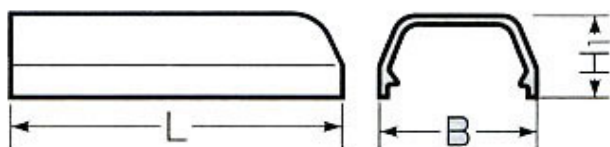

[プラスチック製] モールエンド

EA947HM-1E ~ 113E

⚠ 注意
 モールの蓋の上からはめ込みモールテープ又は接着剤で固定して下さい。

品番	規格	カラー	サイズ(mm)			入り数
			B	L	H1	
EA947HM-1E	1号	グレー	18	30	11.4	10
EA947HM-101E						2
EA947HM-2E	2号		23.2	50	11.7	10
EA947HM-102E						2
EA947HM-3E	3号		28.6	60	14.6	10
EA947HM-103E						2
EA947HM-6E	1号	ベージュ	18	30	11.4	10
EA947HM-106E						2
EA947HM-7E	2号		23.2	50	11.7	10
EA947HM-107E						2
EA947HM-8E	3号		28.6	60	14.6	10
EA947HM-108E						2
EA947HM-11E	1号	ホワイト	18	30	11.4	10
EA947HM-111E						2
EA947HM-12E	2号		23.2	50	11.7	10
EA947HM-112E						2
EA947HM-13E	3号		28.6	60	14.6	10
EA947HM-113E						2