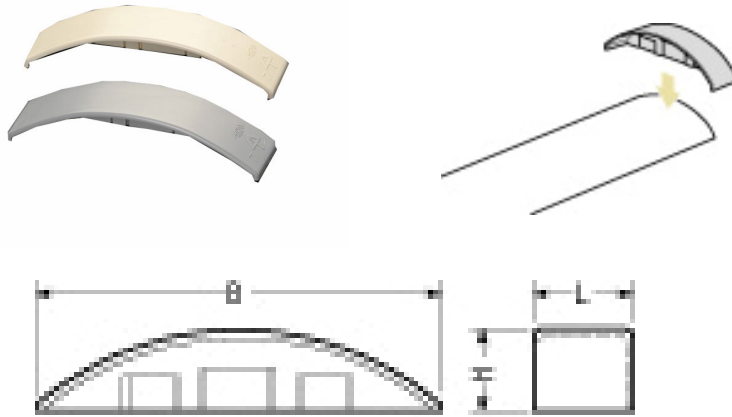

ワゴンモールエンド

EA947HM-21E~36E

| 品番 | カラー | サイズ(mm) | | |
|-------------|------|---------|------|------|
| | | B | H | L |
| EA947HM-21E | グレー | 33 | 9.7 | 14 |
| EA947HM-22E | | 48 | 12.9 | 14 |
| EA947HM-23E | | 57.5 | 13.6 | 14 |
| EA947HM-24E | | 72.5 | 15.2 | 18 |
| EA947HM-25E | | 82.4 | 17.2 | 18 |
| EA947HM-26E | | 103.4 | 21.2 | 18.5 |
| EA947HM-31E | ベージュ | 33 | 9.7 | 14 |
| EA947HM-32E | | 48 | 12.9 | 14 |
| EA947HM-33E | | 57.5 | 13.6 | 14 |
| EA947HM-34E | | 72.5 | 15.2 | 18 |
| EA947HM-35E | | 82.4 | 17.2 | 18 |
| EA947HM-36E | | 103.4 | 21.2 | 18.5 |