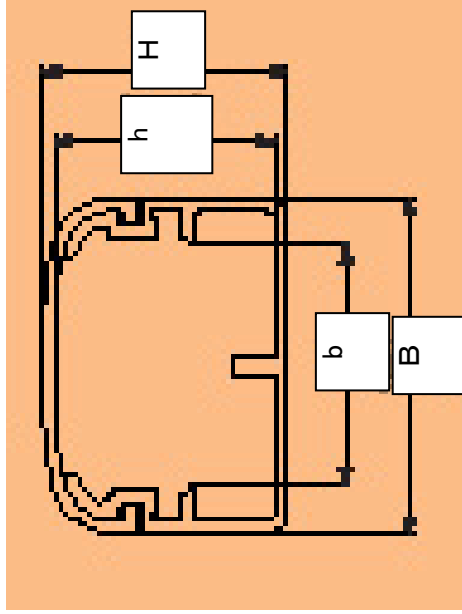

〔耐候性〕 モールダクト

EA947HM-41～48

- 屋内外のケーブル配線やリフォームでのケーブル配線保護カバーとして使用します。
- ケーブル結束バンド穴付です。
- 基台にはねじ穴が設けてあり、ねじ固定が楽にできます。
- 耐候性と耐熱性に優れた屋外用
屋外用及び付属品は耐候性・耐熱性に優れた樹脂を使用しています。又、燃焼時にダイオキシンやハロゲン系の有毒ガスを発生しません。

品番	規格	カラー	全長	サイズ(mm)			
				B	H	b	h
EA947HM-41	40型	グレー	2m	40	30	29	27
EA947HM-42	70型			70	40	58	36.5
EA947HM-44	40型	ホワイト		40	30	29	27
EA947HM-45	70型			70	40	58	36.5
EA947HM-47	40型	ブラック		40	30	29	27
EA947HM-48	70型			70	40	58	36.5

・ズレ防止用ストッパー付

<ケーブル収容可能本数>

規格	有効内断面積 (mm ²)	SVケーブル						CVケーブル				
		8mm ² X3C	14mm ² X3C	22mm ² X3C	38mm ² X3C	60mm ² X3C	100mm ² X3C	8mm ² X3C	14mm ² X3C	22mm ² X3C	38mm ² X3C	60mm ² X3C
40型	878	1	1	1	1	1	1	1	1	1	1	1
70型	2234	4	2	2	1	1	4	3	2	1	1	1

規格	有効内断面積 (mm ²)	VVFケーブル						CVケーブル				
		1.6mm ² X2C	1.6mm ² X3C	2.0mm ² X2C	2.0mm ² X3C	2.6mm ² X2C	2.6mm ² X3C	14mm ²	22mm ²	38mm ²	60mm ²	100mm ²
40型	878	7	4	5	4	4	4	1	3	2	2	2
70型	2234	17	12	14	10	10	10	3	7	2	2	2